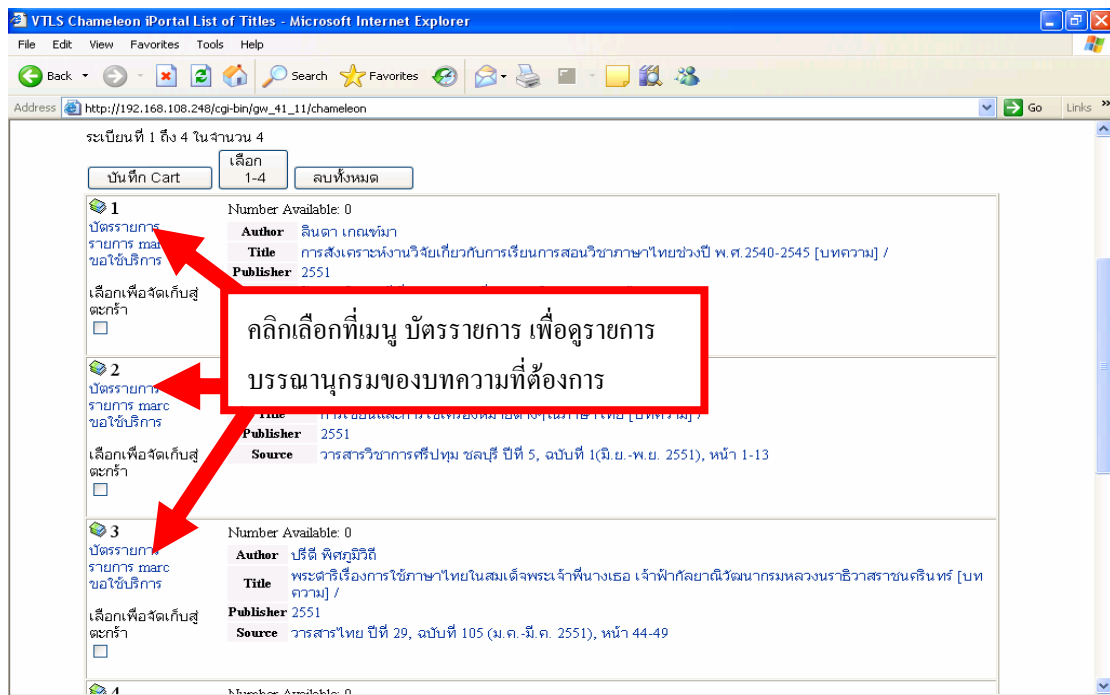

7. ปรากฏผลการสืบค้นดังรูป คลิกเลือกรายการที่ต้องการ โดยคลิกที่ลิงค์ **บัตรรายการ** ซึ่งอยู่ด้านซ้ายมือเพื่อดูรายการบรรณานุกรมของบทความวารสาร