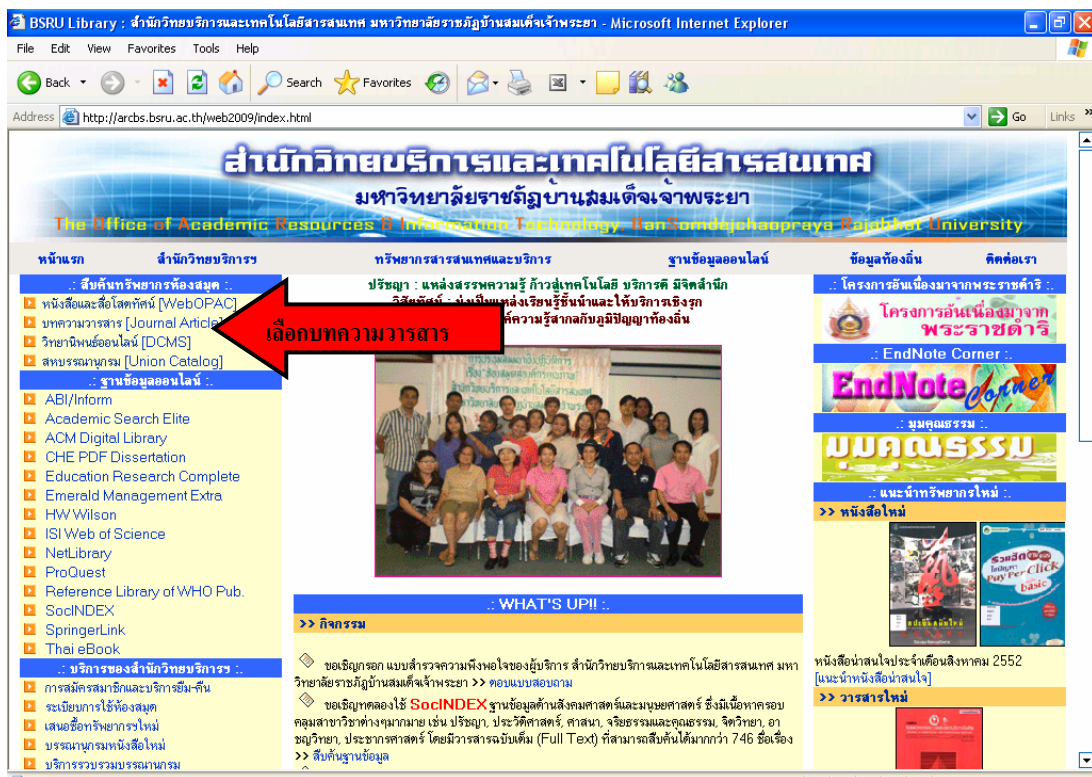

วิธีการสืบค้นฐานข้อมูลบรรณานุกรมภาษาไทย

สำนักวิทยบริการและเทคโนโลยีสารสนเทศ มหาวิทยาลัยราชภัฏบ้านสมเด็จเจ้าพระยา

คำชี้แจง : ฐานข้อมูลบรรณานุกรมภาษาไทยสามารถใช้งานได้เฉพาะภายในเครือข่ายของมหาวิทยาลัยราชภัฏบ้านสมเด็จเจ้าพระยาเท่านั้น

1. เข้าสู่เว็บไซต์สำนักวิทยบริการฯ (<http://arcbs.bsru.ac.th>) คลิกเลือกเมนูด้านซ้าย บทความวารสาร [Journal Article] ดังรูป

2. จะปรากฏเว็บไซต์ฐานข้อมูลดังรูป คลิกเลือกที่ สืบค้นวรรณนิวารสาร

ฐานข้อมูลวรรณนิวารสารภาษาไทย