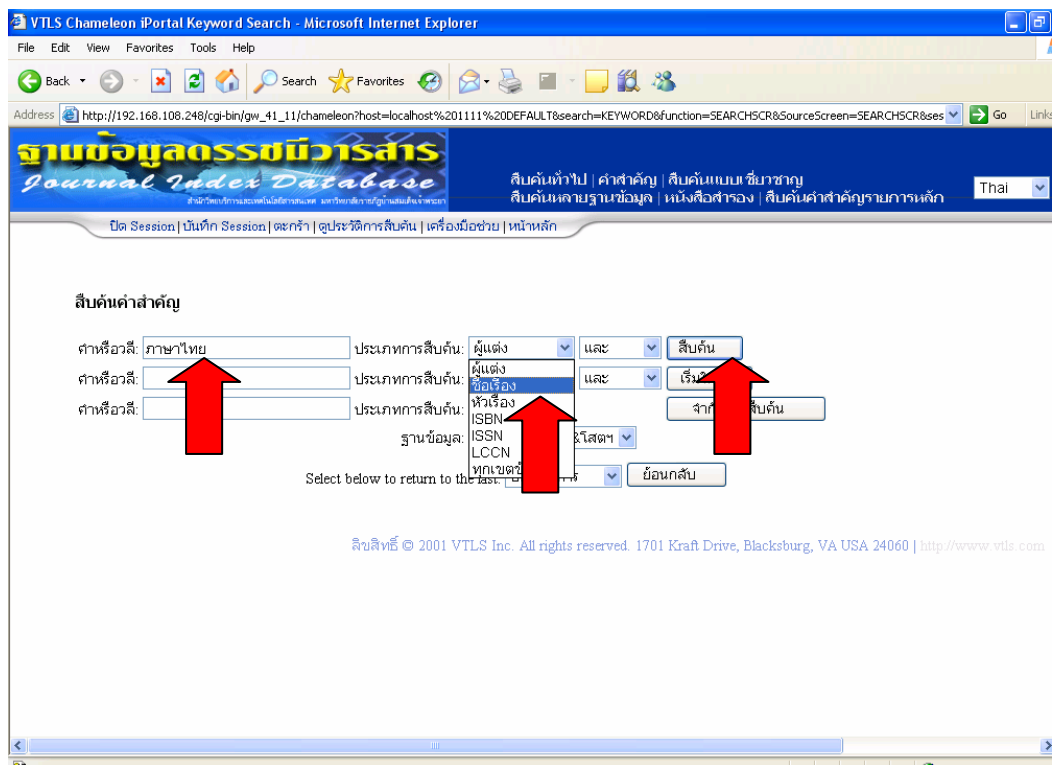

5. เข้าสู่หน้าจอเพื่อสืบค้น พิมพ์คำสืบค้น (Keyword) ที่ต้องการ และเลือกประเภทการสืบค้นเป็น ชื่อเรื่อง ในกรณีที่ต้องการให้สืบค้นจากรายการชื่อเรื่องของบทความ หรือเลือกประเภทผู้แต่ง ในกรณีที่ทราบชื่อผู้แต่ง จากนั้นจึงกดปุ่ม สืบค้น